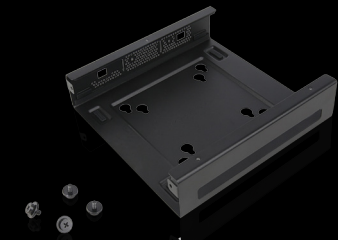

ACCESORIOS

Monitor ThinkVision T22i-10 ▶
Añade un monitor ThinkVision a tu ordenador Tiny para lograr una brillante visualización, elegante versatilidad y rápida conectividad.

◀ **Kit de montaje de soporte de sujeción ThinkCentre Tiny**
Una eficaz y segura solución de montaje con soporte para el monitor de tu ordenador ThinkCentre Tiny.

Soporte Vesa para ThinkCentre Tiny ▶
Coloca tu ordenador Tiny en este soporte VESA II para conseguir una máxima flexibilidad de soporte.

ThinkCentre M625q Tiny

RENDIMIENTO

Plataforma

Stoney Ridge

Procesador

Puertos traseros

1 puerto USB 3.0
3 puertos USB 2.0
DP + DP
2 salidas en línea (serie/tipo C/VGA+serie)
1 conexión LAN

Bahía interna

1 x 63,5 cm (2,5")

Ranura de expansión

1 conector M.2 para unidad SSD PCIe/SATASSD
1 conector M.2 2230 para wifi

El ThinkCentre Tiny Vesa II tiene un diseño único específico para alojar el ordenador Tiny mediante la configuración universal de montaje VESA. El estándar VESA permite que este soporte se una a todo lo que sea compatible con VESA, permitiendo así la máxima flexibilidad de montaje. Este versátil dispositivo de soporte puede utilizarse independientemente o combinado con otras opciones para lograr una funcionalidad de montaje segura.